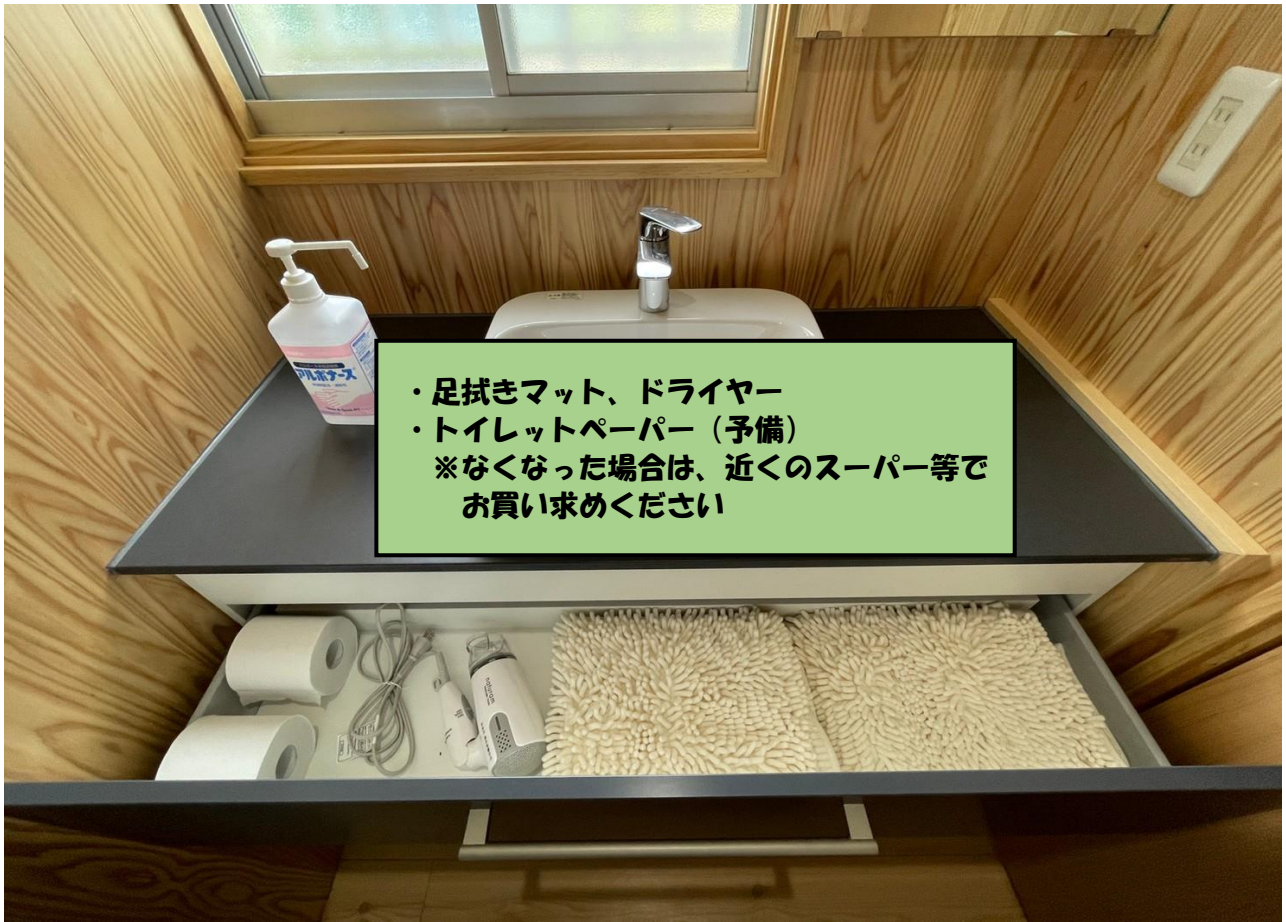

ようこそ！吉良川移住体験住宅へ！

・冷蔵庫、電子レンジ、トースター

・水切りかご

・消火器

・スティッククリーナー

・ダイニングテーブル
・ごみ箱

・スプーン (大・小)、フォーク (大・小) 各4本、箸 5セット、菜箸 2セット、計量スプーンセット

・平皿 4種各4枚

・飯碗、汁碗、涙型ボール、耐熱ガラスカップ、ガラスコップ 各4個

・包丁、キッチンバサミ、ピーラー、お玉、ターナー、栓抜き

・まな板

・両手鍋、フライパン2種、鍋、蓋、ポリ蓋、取っ手、ボール2種、ザル2種、計量カップ

・炊飯器、電気ケトル

・複合機（コピー、スキャナ、プリンタ）

・座椅子、ごみ箱

・テレビ
・エアコン