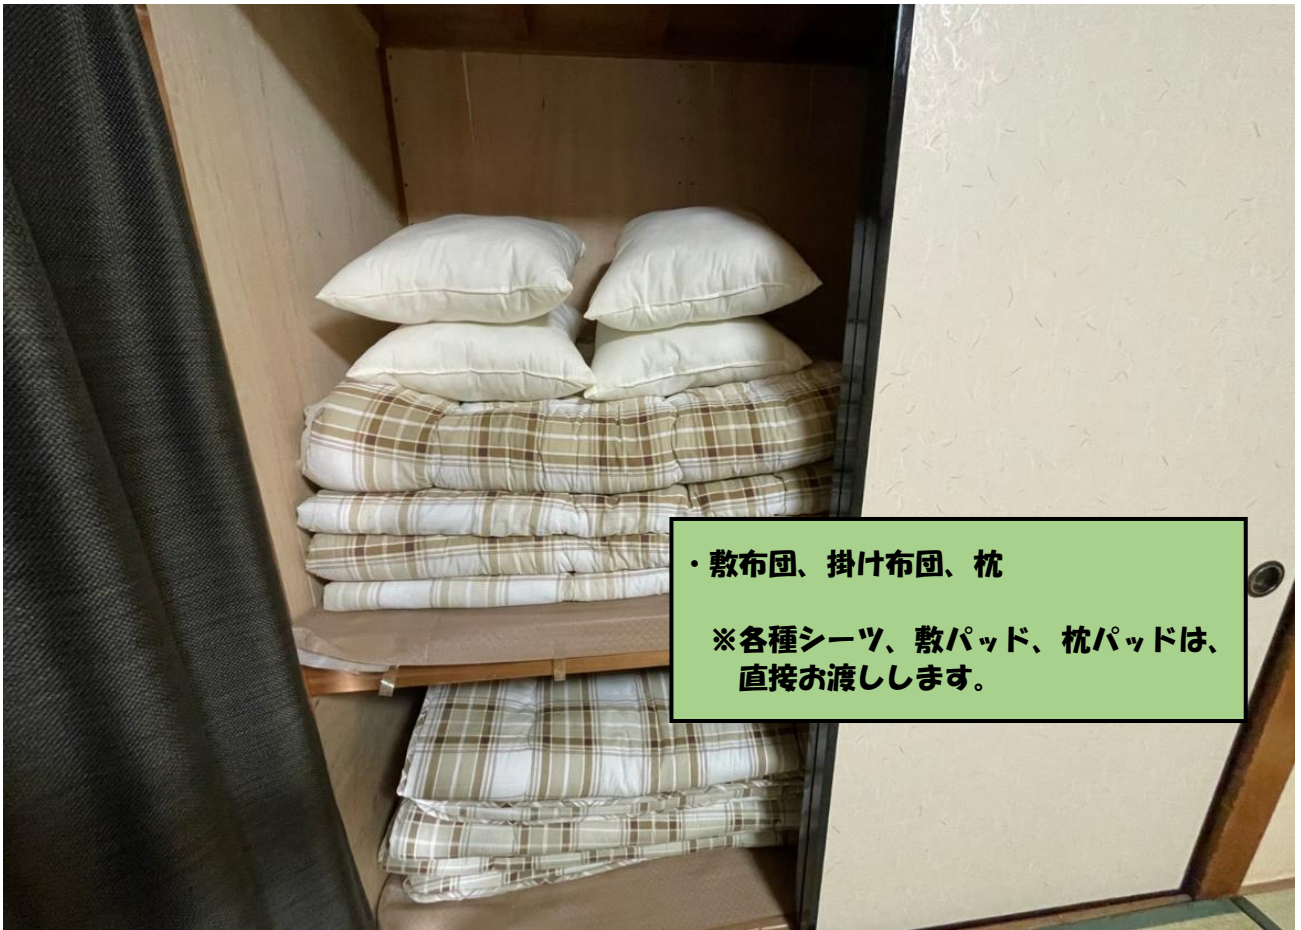

・敷布団、掛け布団、枕

※各種シーツ、敷パッド、枕パッドは、
直接お渡しします。

・電動アシスト付自転車

※吉良川体験住宅の電動アシスト付自転車
の色は、ミルクベージュです

**※ここに掲載されている
備品・消耗品以外は、
ご持参ください。**